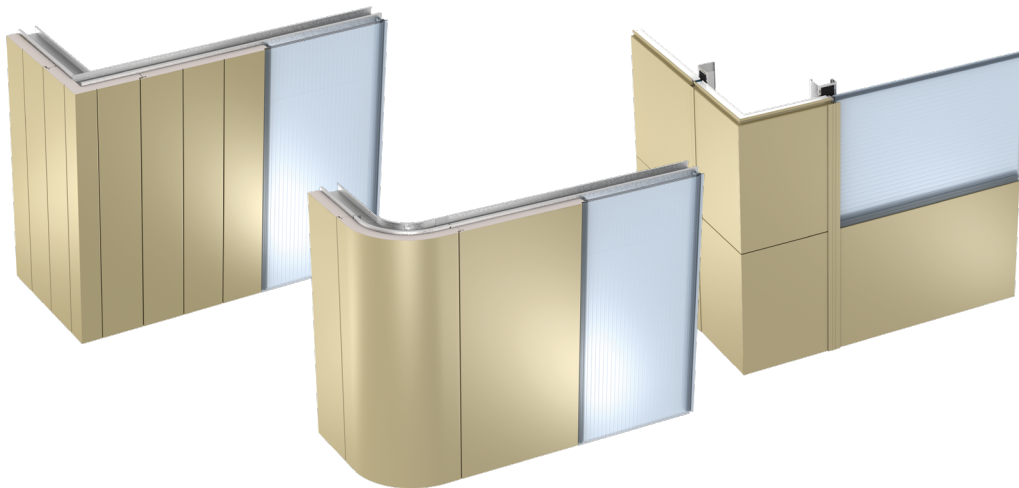

Panneau polycarbonate

Couvre-joints

Coordonnées

France
Bacacier By Kingspan
61 avenue du Stade
63200 Riom
T: +33 (0) 1 84 16 67 17
E: open@bacacier.com
www.bacacierbykingspan.fr

Version 14/11/2024

BACACIER®
By Kingspan