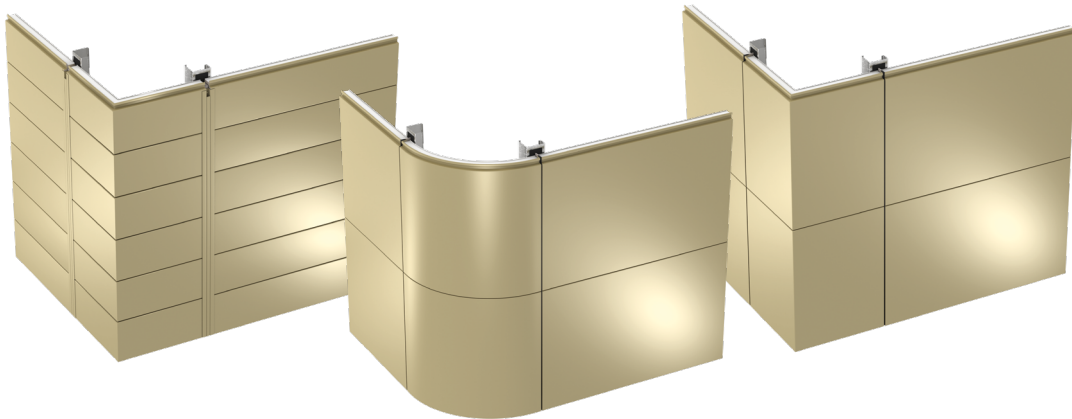

Produits connexes

Angles préformés