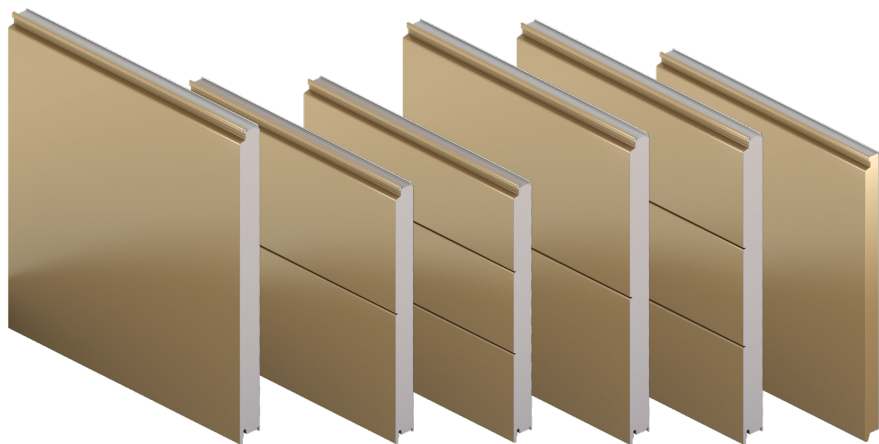

Bacacier By Kingspan

Panneau Sandwich de Façade Gamme QuadCore Evolution

Fiche produit

Ame isolante QuadCore

Rendu esthétique grâce à la fixation cachée

Finition extérieure plane

Modularité grâce aux 3 largeurs disponibles

Pose sur Etablissement Recevant du Public*

Pose sur locaux à forte hygrométrie*

* Dans le respect de certaines conditions. Veuillez nous consulter.

Le Panneau Sandwich de Façade Gamme QuadCore Evolution est un panneau sandwich isolant à fixations cachées avec l'âme isolante QuadCore. Il se décline avec une géométrie du profil extérieur :

- Plane (QuadCore Evolution Axis).
- Plane plus des bords retombés sur ses rives transversales donnant une fois les jonctions verticales traitées par joint EPDM sapin un aspect de cassette (QuadCore Evolution Recess).
- Plane avec un ou 2 faux joints donnant un aspect de lame (QuadCore Evolution Multi Groove).

Revêtements standards face ext. : Kingspan Destral (35 µm) : 0,60 mm
Kingspan Spectrum (55 µm) : 0,60 mm

Revêtement standard face int. : Kingspan CLEANsafe
15 blanc brillant : 0,40 mm

Largeur utile : 1000, 900 et 600 mm
pour les panneaux sandwich isolants QuadCore Evolution Axis et QuadCore Evolution Recess.
1000 et 900 mm
pour le panneau sandwich isolant QuadCore Evolution Multi Groove.