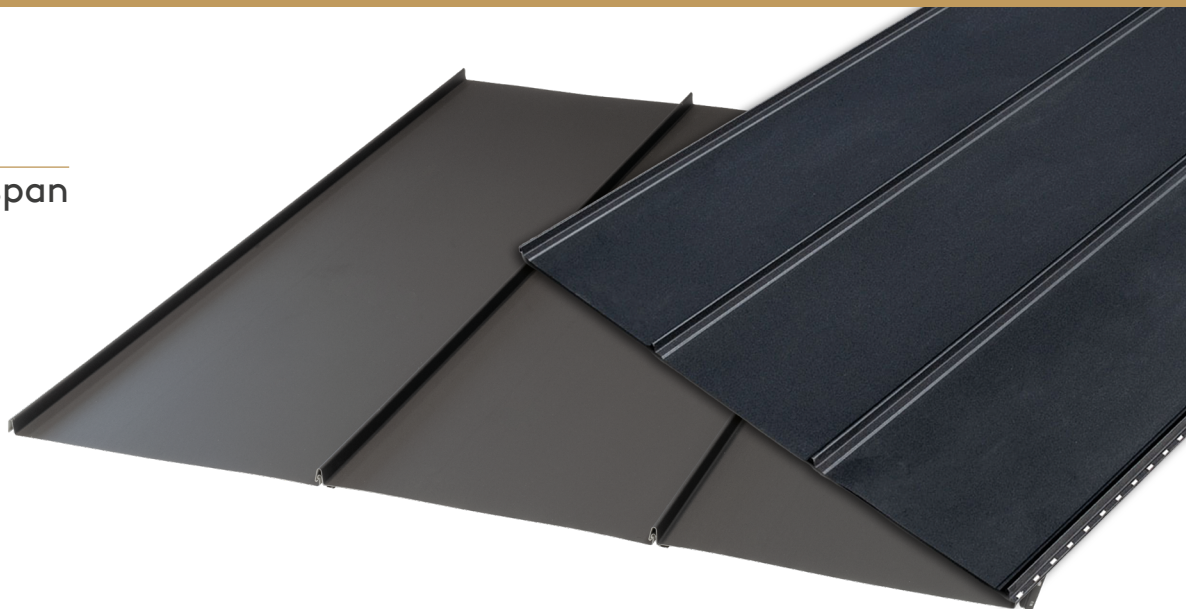

Bacacier By Kingspan

CLIPEO® Bardage

Fiche produit

Imitation joint debout «zinc»
Rapidité de mise en œuvre
Coloris et revêtements premium

CLIPEO® Bardage est une gamme de profils aspect joint debout. Légers et rapides à poser, ils sont la solution idéale pour tous vos projets de bardage. Proposés en largeur utile 450 ou 500 mm avec une gamme de pliages spécifiques à chacun, vous obtiendrez un rendu parfait.

Caractéristiques

Matière :	Acier
Épaisseur nominale standard :	0,50* et 0,60 mm
Revêtements standards :	Rock Spirit 35 µm Zinc Spirit 50 µm
Longueur :	De 0,8 à 10 m CLIPEO 450 Bardage De 0,8 à 8 m CLIPEO 500 Bardage

Réf.	Largeur utile	Hauteur
CLIPEO 450 Bardage	450 mm	28 mm
CLIPEO 500 Bardage	500 mm	25,4 mm

* Uniquement disponible pour le CLIPEO 450 Bardage.

 Comme pour toutes réalisations en joint debout en zinc, l'aspect visuel des plaques et du bardage peut varier dans le temps.

BACACIER®
By Kingspan

Coloris disponibles

GRIS GRAPHITE

RAL 7016 - 0,50* / 0,60 mm / 35 µm

ROUGE TERRACOTTA

RAL 8004 - 0,50* / 0,60 mm / 35 µm

*Épaisseur nominale uniquement disponible pour le CLIPEO 450 Bardage.