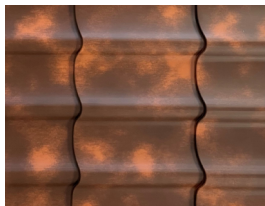

BRUN FLAMMÉ