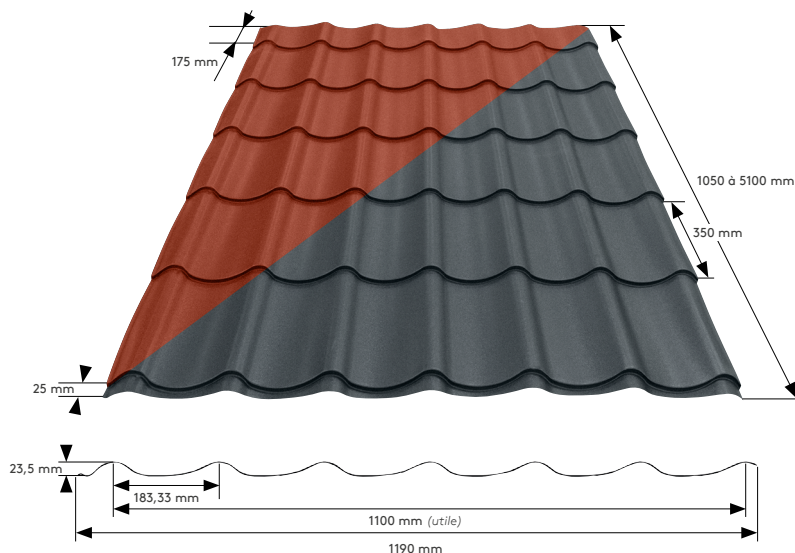

Bacacier By Kingspan

TUYLEO®

Fiche produit

Montage facile
Longueurs sur-mesure
Coloris mats texturés

Le TUYLEO® 1100 est un profil en acier imitation tuile, idéal pour la réalisation de toitures légères en neuf ou rénovation. Facile à poser et résistant grâce à son revêtement en Rock spirit 35 µm, le profil TUYLEO® 1100 et sa gamme d'accessoires de finition sont disponibles en 6 coloris.

Caractéristiques

Matière :	Acier
Épaisseur nominale standard :	0,50 mm
Revêtement standard :	Polyester 35 µm
Largeur utile :	1100 mm
Longueur :	1250 à 5100 mm par pas de 350 mm
Masse surfacique :	environ 5 kg/m ²