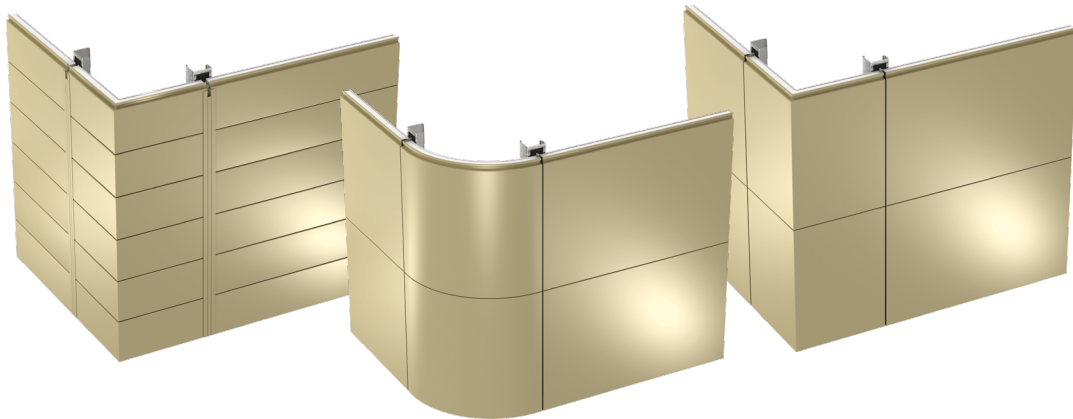

Produits connexes

Angles préformés