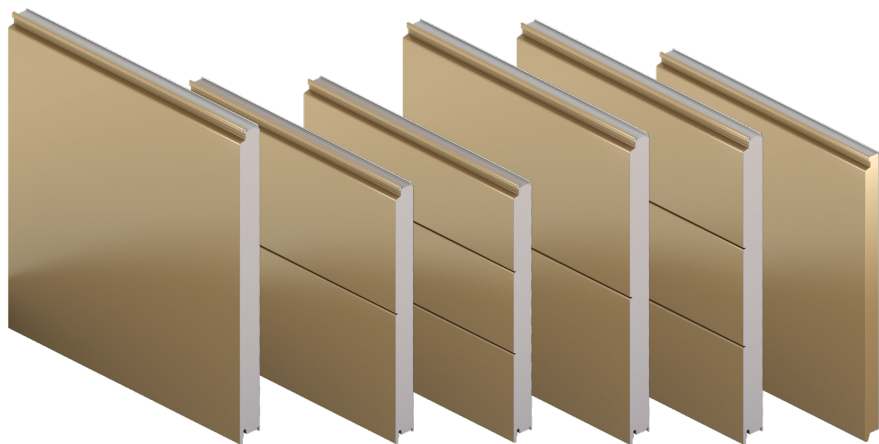

Bacacier By Kingspan

Panneau Sandwich de Façade Gamme QuadCore Evolution

Fiche produit

Ame isolante QuadCore

Rendu esthétique grâce à la fixation cachée

Finition extérieure plane

Modularité grâce aux 3 largeurs disponibles

Pose sur Etablissement Recevant du Public*

Pose sur locaux à forte hygrométrie*

* Dans le respect de certaines conditions. Veuillez nous consulter.

Le Panneau Sandwich de Façade Gamme QuadCore Evolution est un panneau sandwich isolant à fixations cachées avec l'âme isolante QuadCore. Il se décline avec une géométrie du profil extérieur :

- Plane (QuadCore Evolution Axis).
- Plane plus des bords retombés sur ses rives transversales donnant une fois les jonctions verticales traitées par joint EPDM sapin un aspect de cassette (QuadCore Evolution Recess).
- Plane avec un ou 2 faux joints donnant un aspect de lame (QuadCore Evolution Multi Groove).

Caractéristiques

Matière :	Acier
Épaisseur nominale standard : 45, 54, 60, 70, 74, 80, 90, 100, 120, 140 et 150 mm <small>pour les panneaux sandwich isolants QuadCore Evolution Axis et QuadCore Evolution Recess.</small>	45, 60, 70, 80, 90, 100, 120 et 140 mm <small>pour le panneau sandwich isolant QuadCore Evolution Multi Groove.</small>
Revêtements standards face ext. :	Kingspan Destral (35 µm) : 0,60 mm Kingspan Spectrum (55 µm) : 0,60 mm
Revêtement standard face int. :	Kingspan CLEANsafe 15 blanc brillant : 0,40 mm
Largeur utile :	1000, 900 et 600 mm <small>pour les panneaux sandwich isolants QuadCore Evolution Axis et QuadCore Evolution Recess.</small> 1000 et 900 mm <small>pour le panneau sandwich isolant QuadCore Evolution Multi Groove.</small>
Longueur standard :	2 à 12 m <small>*à l'exception du panneau sandwich isolant QuadCore Evolution Recess dont la longueur maximale est de 8,00 m.</small>
Type d'isolant :	Ame isolante QuadCore