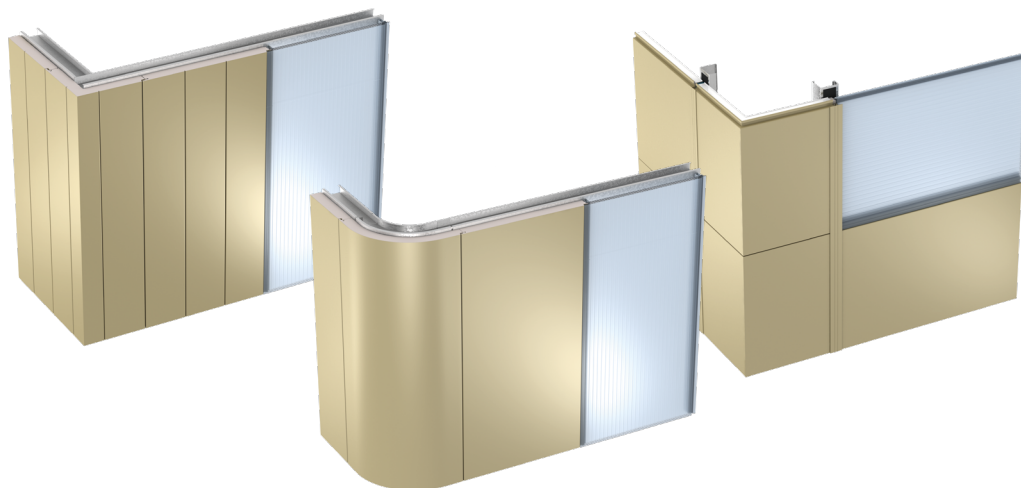

Panneau polycarbonate

Couvre-joints

Coordonnées

France
Bacacier By Kingspan
61 avenue du Stade
63200 Riom
T: +33 (0) 1 84 16 67 17
E: open@bacacier.com
www.bacacierbykingspan.fr

Version 07/08/2024

BACACIER®
By Kingspan