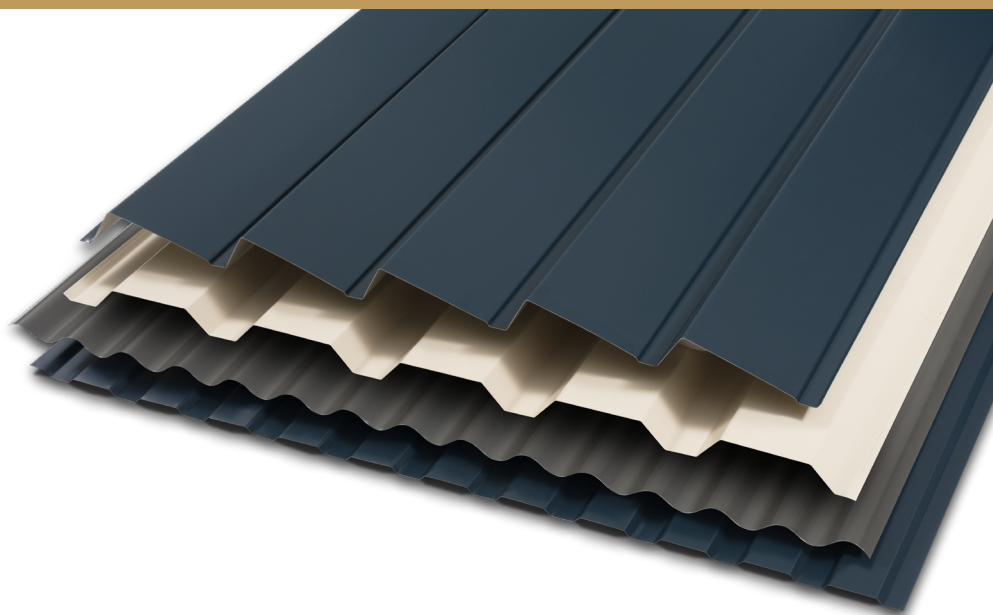

Bacacier By Kingspan

CASCADEO[®], FACADEO[®] & SINUS[®] B

Fiche produit

Longueurs sur-mesure
Large choix de coloris
Mise en œuvre simple et rapide
Produit économique et résistant

CASCADEO[®], FACADEO[®] et SINUS[®] B sont des plaques nervurées, ondulées et en escalier de la gamme profils de bardage traditionnel Bacacier By Kingspan destinées à la réalisation de tous les types de façades (neuves ou à rénover). Elles se déclinent en plusieurs dimensions et sont proposées avec différentes options (perforée, ventelles, translucide et cintrage).

Caractéristiques

Matière : Acier

Épaisseur nominale standard : 0,63 et 0,75 mm

Revêtements standards : Polyester 25 µm / 35 µm
(autres revêtements sur demande)

Coloris : Selon nuancier

Options* :

Option perforée totale

Option translucide

Option ventelles

Option cintrage

*Les options peuvent varier suivant les profils

CASCADEO[®]

Réf.	Largeur utile	Hauteur
CASCADEO 5.50	1000 mm	53 mm

FACADEO[®]

Réf.	Largeur utile	Hauteur	Options
FACADEO 4.25	1070 mm	25 mm	
FACADEO 4.35	1000 mm	35 mm	
FACADEO 5.35	1035 mm	35 mm	
FACADEO 5.40	960 mm	40 mm	-
FACADEO 6.25	1085 mm	25 mm	
FACADEO 8.25	1030 mm	25 mm	
FACADEO 1100	1000 mm	10 mm	
FACADEO 850	850 mm	29 mm	-

Eclisse

► **Autres pliages**
sur-mesure disponibles
sur demande...

Écarteurs

Oméga

Zed

Z THERMIQUE®

Translucides

Les plaques translucides sont proposées en polyester, polycarbonate ou PVC. Ces plaques assurent une transmission de lumière naturelle tout en reprenant parfaitement la forme du profil de bardage.