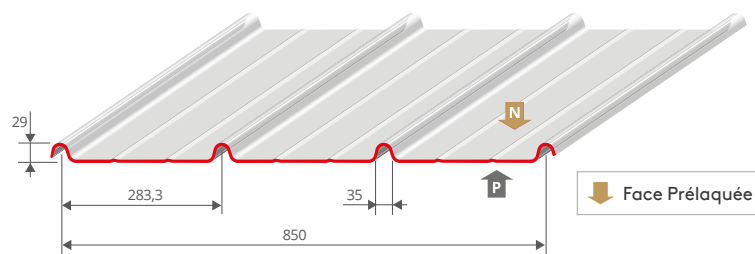

Bacacier By Kingspan

LANDRYBAC® Bardage

Fiche produit

Revêtements mats et
texturés 50 µm
4 coloris exclusifs aspect zinc
Idéal pour bardages résidentiels
et bâtiments tertiaires

Le LANDRYBAC® Bardage est destiné aux **bardages résidentiels et ceux des bâtiments tertiaires**. Sa géométrie spécifique avec son revêtement mat disponible en 4 coloris confèrent à vos façades un aspect unique **imitation zinc**. Pour répondre aux exigences esthétiques des bardages, une gamme de pliages spécifiques est disponible dans les mêmes coloris.

Caractéristiques

Matière :	Acier
Épaisseur nominale standard :	0,75 mm
Revêtement standard :	Zinc Spirit 50 µm
Hauteur :	29 mm
Largeur utile :	850 mm
Masse surfacique :	6,93 kg/m ²

Documentation digitale
FICHE PRODUIT
LANDRYBAC® Bardage

Pliages et finitions

Épaisseur nominale standard 0,75 mm, prélaqué polyuréthane 50 µm
Longueurs standards 2100, 3000 ou 4000 mm

Angle sortant
bardage horizontal

Angle rentrant
bardage vertical

Angle rentrant
bardage horizontal

Angle sortant
bardage vertical

Joint creux

Bavette à rejet d'eau

Couvertine clipsable

Couvertine standard

Jambage

Eclisse

Autres pliages