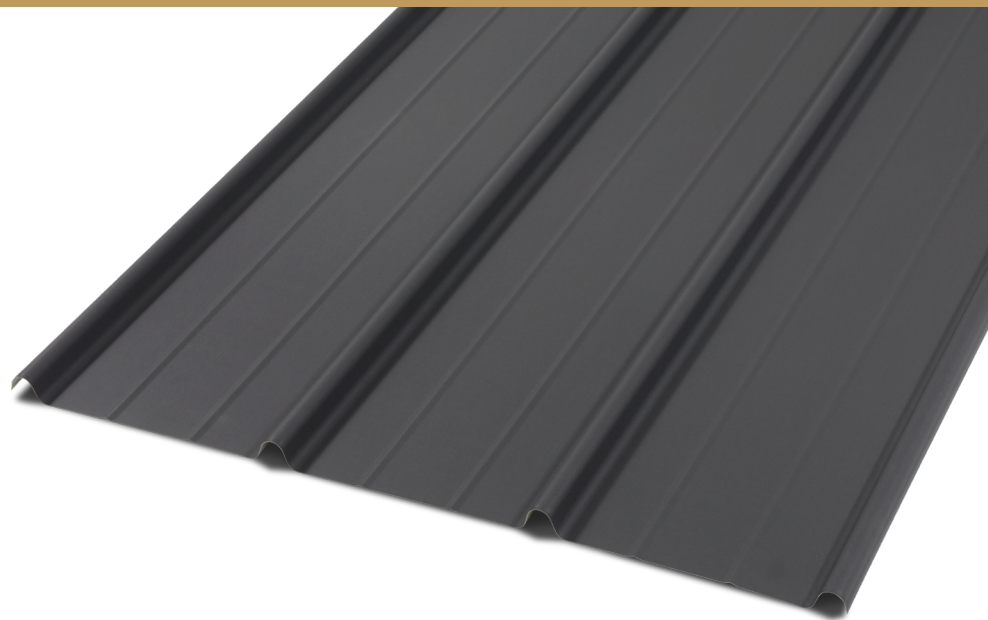

Bacacier By Kingspan

LANDRYBAC® Bardage

Fiche produit

Revêtements mats et
texturés 50 µm
4 coloris exclusifs aspect zinc
Idéal pour bardages résidentiels
et bâtiments tertiaires

Le LANDRYBAC® Bardage est destiné aux **bardages résidentiels et ceux des bâtiments tertiaires**. Sa géométrie spécifique avec son revêtement mat disponible en 4 coloris confèrent à vos façades un aspect unique **imitation zinc**. Pour répondre aux exigences esthétiques des bardages, une gamme de pliages spécifiques est disponible dans les mêmes coloris.

Caractéristiques

Matière :	Acier
Épaisseur nominale standard :	0,75 mm
Revêtement standard :	Zinc Spirit 50 µm
Hauteur :	29 mm
Largeur utile :	850 mm
Masse surfacique :	6,93 kg/m ²

Documentation digitale
FICHE PRODUIT
LANDRYBAC® Bardage

SCANNEZ LE CODE QR >

BACACIER®
By Kingspan

Coloris disponibles

ZINC SPIRIT

GALEO 0103

NERRO 0104

VOLCANO 0101

AZURO 0102