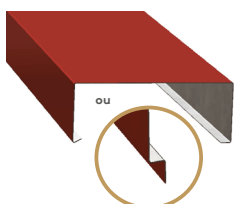

Couvertine clipsable