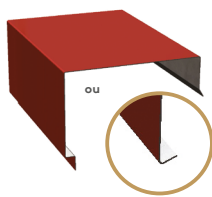

Couvertine standard