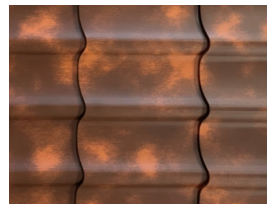

BRUN FLAMMÉ