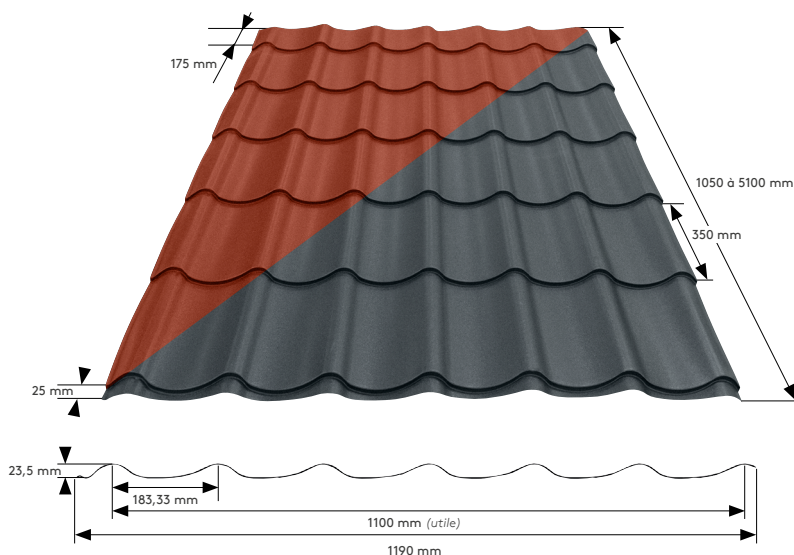

## Fiche produit

Montage facile  
Longueurs sur-mesure  
Coloris mats texturés

Le TUYLEO® 1100 est un profil en acier imitation tuile, idéal pour la réalisation de toitures légères en neuf ou rénovation. Facile à poser et résistant grâce à son revêtement en Rock spirit 35 µm, le profil TUYLEO® 1100 et sa gamme d'accessoires de finition sont disponibles en 7 coloris.

### Caractéristiques

Matière :	Acier
Épaisseur nominale standard :	0,50 mm
Revêtement standard :	Polyester 35 µm
Largeur utile :	1100 mm
Longueur :	1250 à 5100 mm par pas de 350 mm
Masse surfacique :	environ 5 kg/m <sup>2</sup>