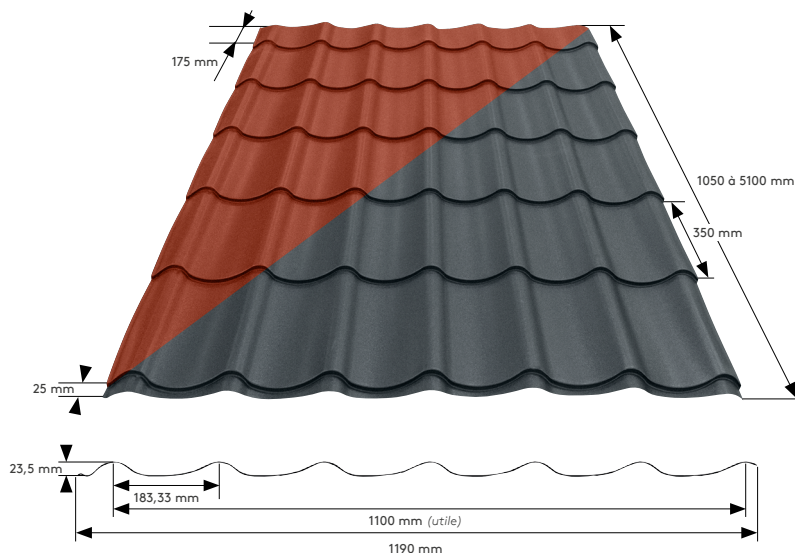

## Fiche produit

Montage facile  
Longueurs sur-mesure  
Coloris mats texturés

Le TUYLEO® 1100 est un profil en acier imitation tuile, idéal pour la réalisation de toitures légères en neuf ou rénovation. Facile à poser et résistant grâce à son revêtement en Rock spirit 35 µm, le profil TUYLEO® 1100 et sa gamme d'accessoires de finition sont disponibles en 6 coloris.

### Caractéristiques

Matière :	Acier
Épaisseur nominale standard :	0,50 mm
Revêtement standard :	Polyester 35 µm
Largeur utile :	1100 mm
Longueur :	1250 à 5100 mm par pas de 350 mm
Masse surfacique :	environ 5 kg/m <sup>2</sup>