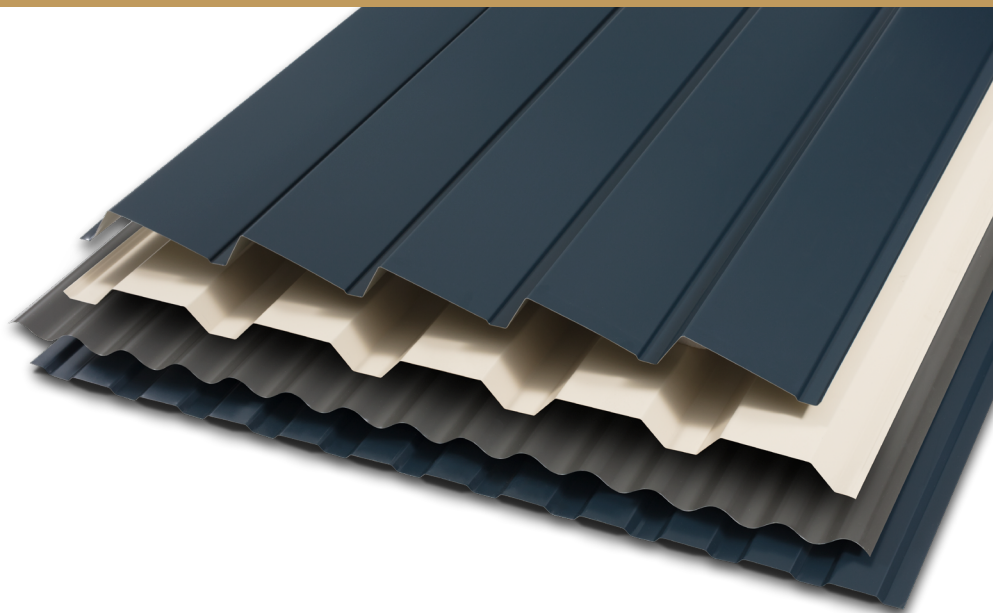

Bacacier By Kingspan

CASCADEO[®], FACADEO[®] & SINUS[®] B

Fiche produit

Longueurs sur-mesure
Large choix de coloris
Mise en œuvre simple et rapide
Produit économique et résistant

CASCADEO[®], FACADEO[®] et SINUS[®] B sont des plaques nervurées, ondulées et en escalier de la gamme profils de bardage traditionnel Bacacier By Kingspan destinées à la réalisation de tous les types de façades (neuves ou à rénover). Elles se déclinent en plusieurs dimensions et sont proposées avec différentes options (perforée, ventelles, translucide et cintrage).

Caractéristiques

Matière : Acier

Épaisseur nominale standard : 0,63 et 0,75 mm

Revêtements standards : Polyester 25 µm / 35 µm
(autres revêtements sur demande)

Coloris : Selon nuancier

Options* :

Option perforée totale

Option éclairant

Option ventelles

Option cintrage

*Les options peuvent varier suivant les profils

CASCADEO[®]

Réf.	Largeur utile	Hauteur
CASCADEO 5.50	1000 mm	53 mm

FACADEO[®]

Réf.	Largeur utile	Hauteur	Options
FACADEO 4.25	1070 mm	25 mm	
FACADEO 4.35	1000 mm	35 mm	
FACADEO 5.35	1035 mm	35 mm	
FACADEO 5.40	960 mm	40 mm	-
FACADEO 6.25	1085 mm	25 mm	
FACADEO 8.25	1030 mm	25 mm	
FACADEO 1100	1000 mm	10 mm	
FACADEO 850	850 mm	29 mm	-

Eclisse

► **Autres pliages**
sur-mesure disponibles
sur demande...

Écarteurs

Oméga

Zed

Z THERMIQUE®

Éclairants

Les plaques d'éclairage sont proposées en polyester, polycarbonate ou PVC. Ces plaques assurent une transmission de lumière naturelle tout en reprenant parfaitement la forme du profil de bardage.