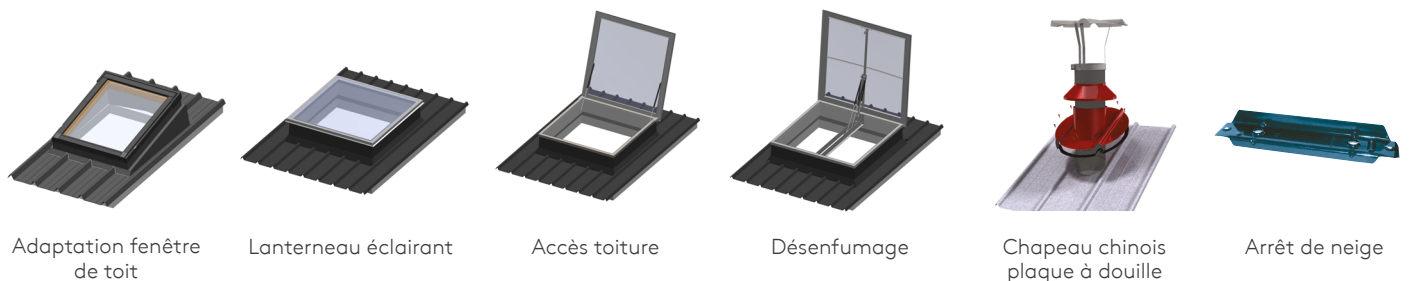

Accessoires

Coordonnées

France
Bacacier By Kingspan
61 avenue du Stade
63200 Riom
T: +33 (0) 1 84 16 67 17
E: open@bacacier.com
www.bacacier.com

Version 09/12/2024

BACACIER®
By Kingspan