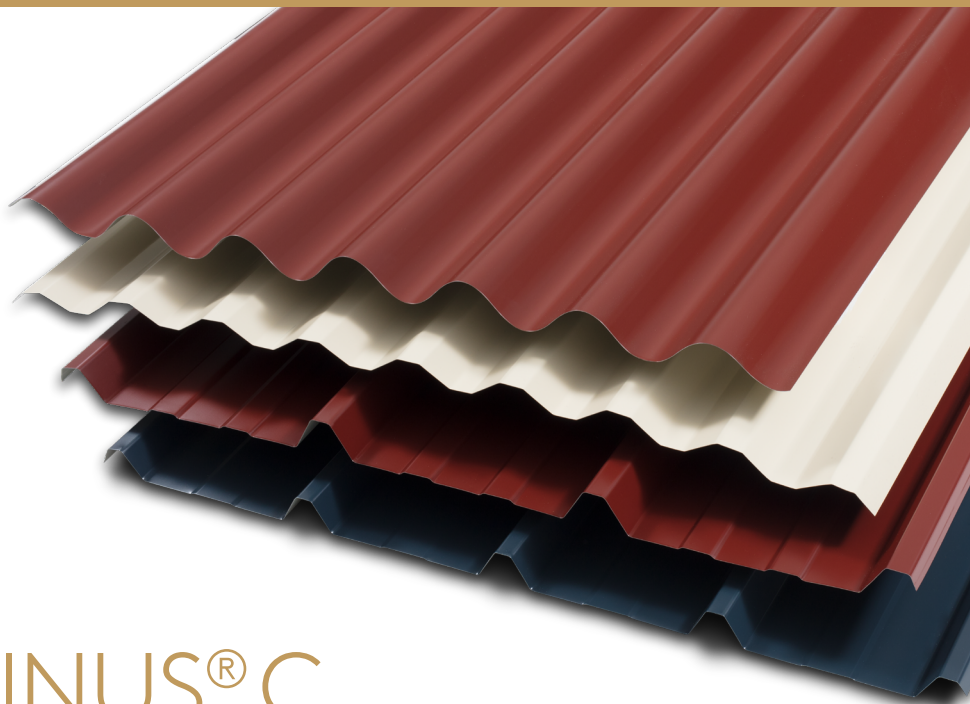

Bacacier By Kingspan

COVEO® & SINUS® C

Fiche produit

Longueurs sur-mesure
Large choix de coloris
Mise en œuvre simple et rapide
Produit économique et résistant

COVEO® et SINUS® C sont des plaques nervurées et ondulées de la gamme profils de couverture traditionnelle Bacacier By Kingspan destinées à la réalisation de couvertures sèches. Elles permettent de couvrir quasiment tous les types de toiture (neuve ou à rénover). Pour la régulation de la condensation, deux solutions sont disponibles, absorbante (COVABSORB) et drainante (COVADRAIN). Afin de répondre aux exigences de construction, certains profils peuvent être cintrés.

Éclairants

Les plaques d'éclairage sont proposées en polyester, polycarbonate ou PVC. Ces plaques assurent une transmission de lumière naturelle tout en reprenant parfaitement la forme du profil de couverture.