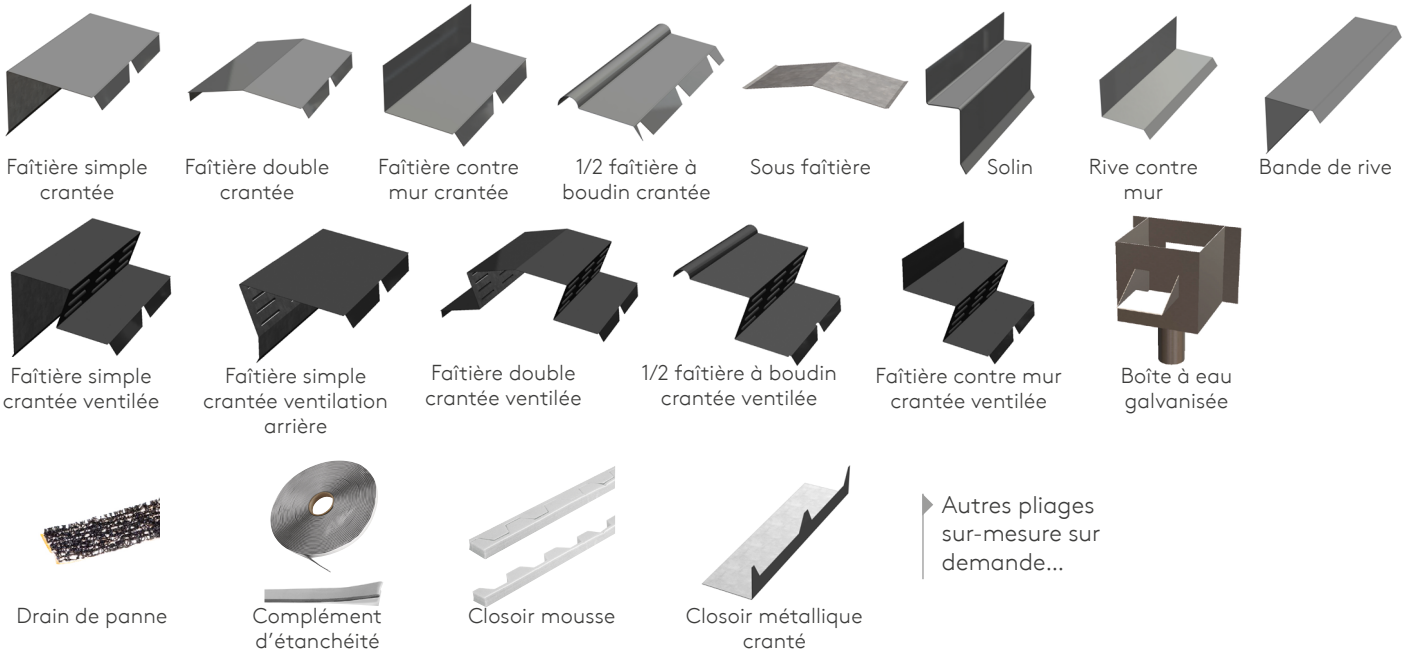

Pliages et finitions

Épaisseur nominale standard 0,75 mm, prélaqués polyester 25 / 35 µm. Longueurs standards 2100, 3000 ou 4000 mm.